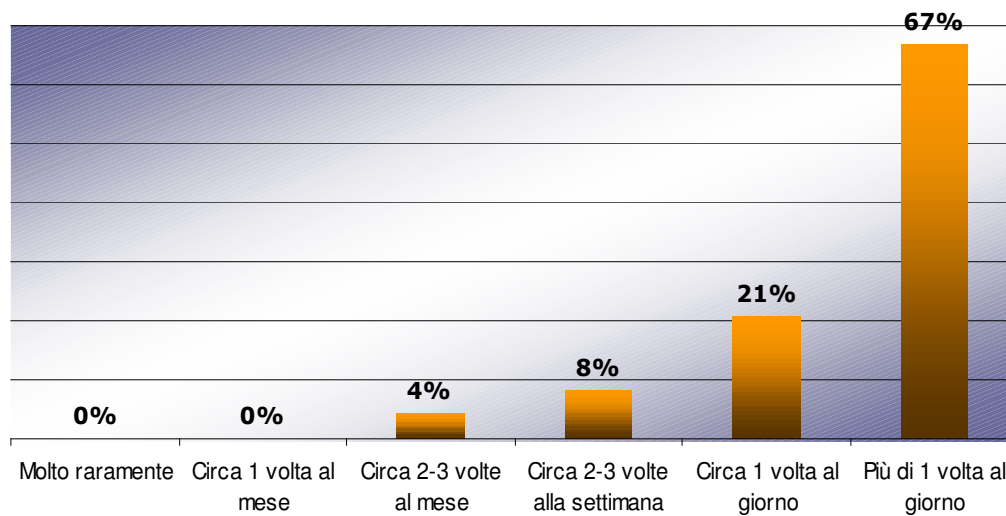

Eccellere - Business Community

Risultati del sondaggio pre-lancio

- Numerosità campione: 150
- Campione non probabilistico a scelta ragionata
- Questionario online composto da 20 domande
(www.eccellere.com/survey.asp)

Età

Area di appartenenza degli intervistati

Frequenza di collegamento a internet

Professione

Qualità della navigazione

Aspetto grafico del sito

Tornerai a visitare Eccellere?

Grado di competenza degli autori