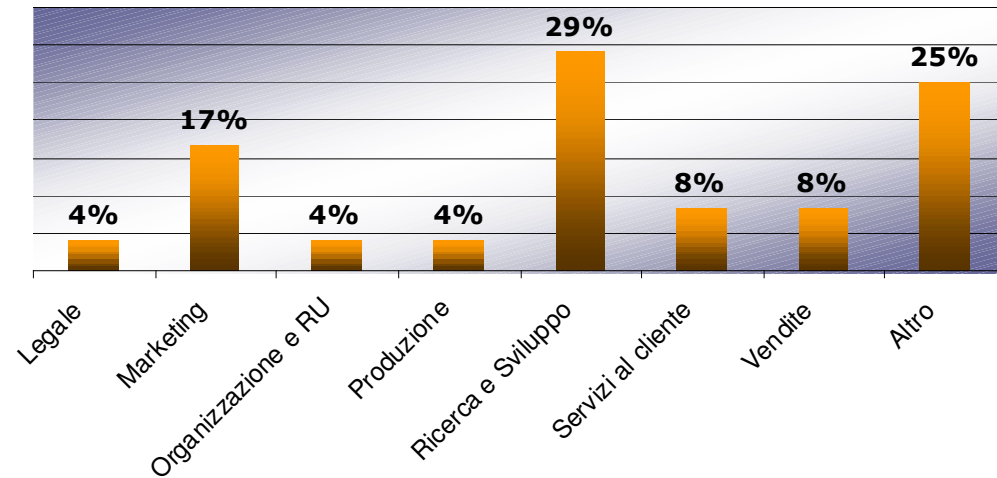

Eccellere - Business Community

Risultati del sondaggio pre-lancio

- Numerosità campione: 150
- Campione non probabilistico a scelta ragionata
- Questionario online composto da 20 domande
(www.eccellere.com/survey.asp)

Età

Area di appartenenza degli intervistati

Frequenza di collegamento a internet

Professione

Qualità della navigazione

Aspetto grafico del sito

Tornerai a visitare Eccellere?

Grado di competenza degli autori