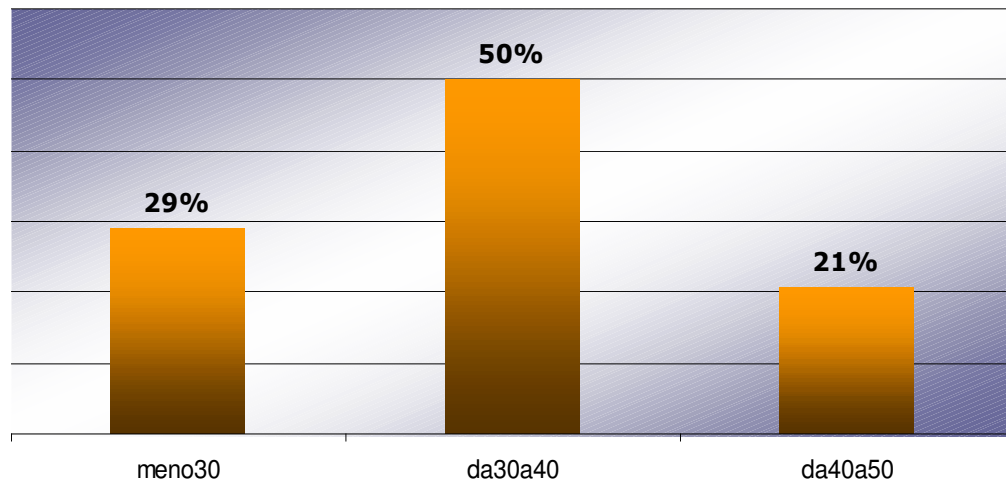

Eccellere - Business Community

Risultati del sondaggio pre-lancio

- Numerosità campione: 150
- Campione non probabilistico a scelta ragionata
- Questionario online composto da 20 domande
(www.eccellere.com/survey.asp)

Età

Area di appartenenza degli intervistati

Frequenza di collegamento a internet

Professione

Qualità della navigazione

Aspetto grafico del sito

Tornerai a visitare Eccellere?

Grado di competenza degli autori